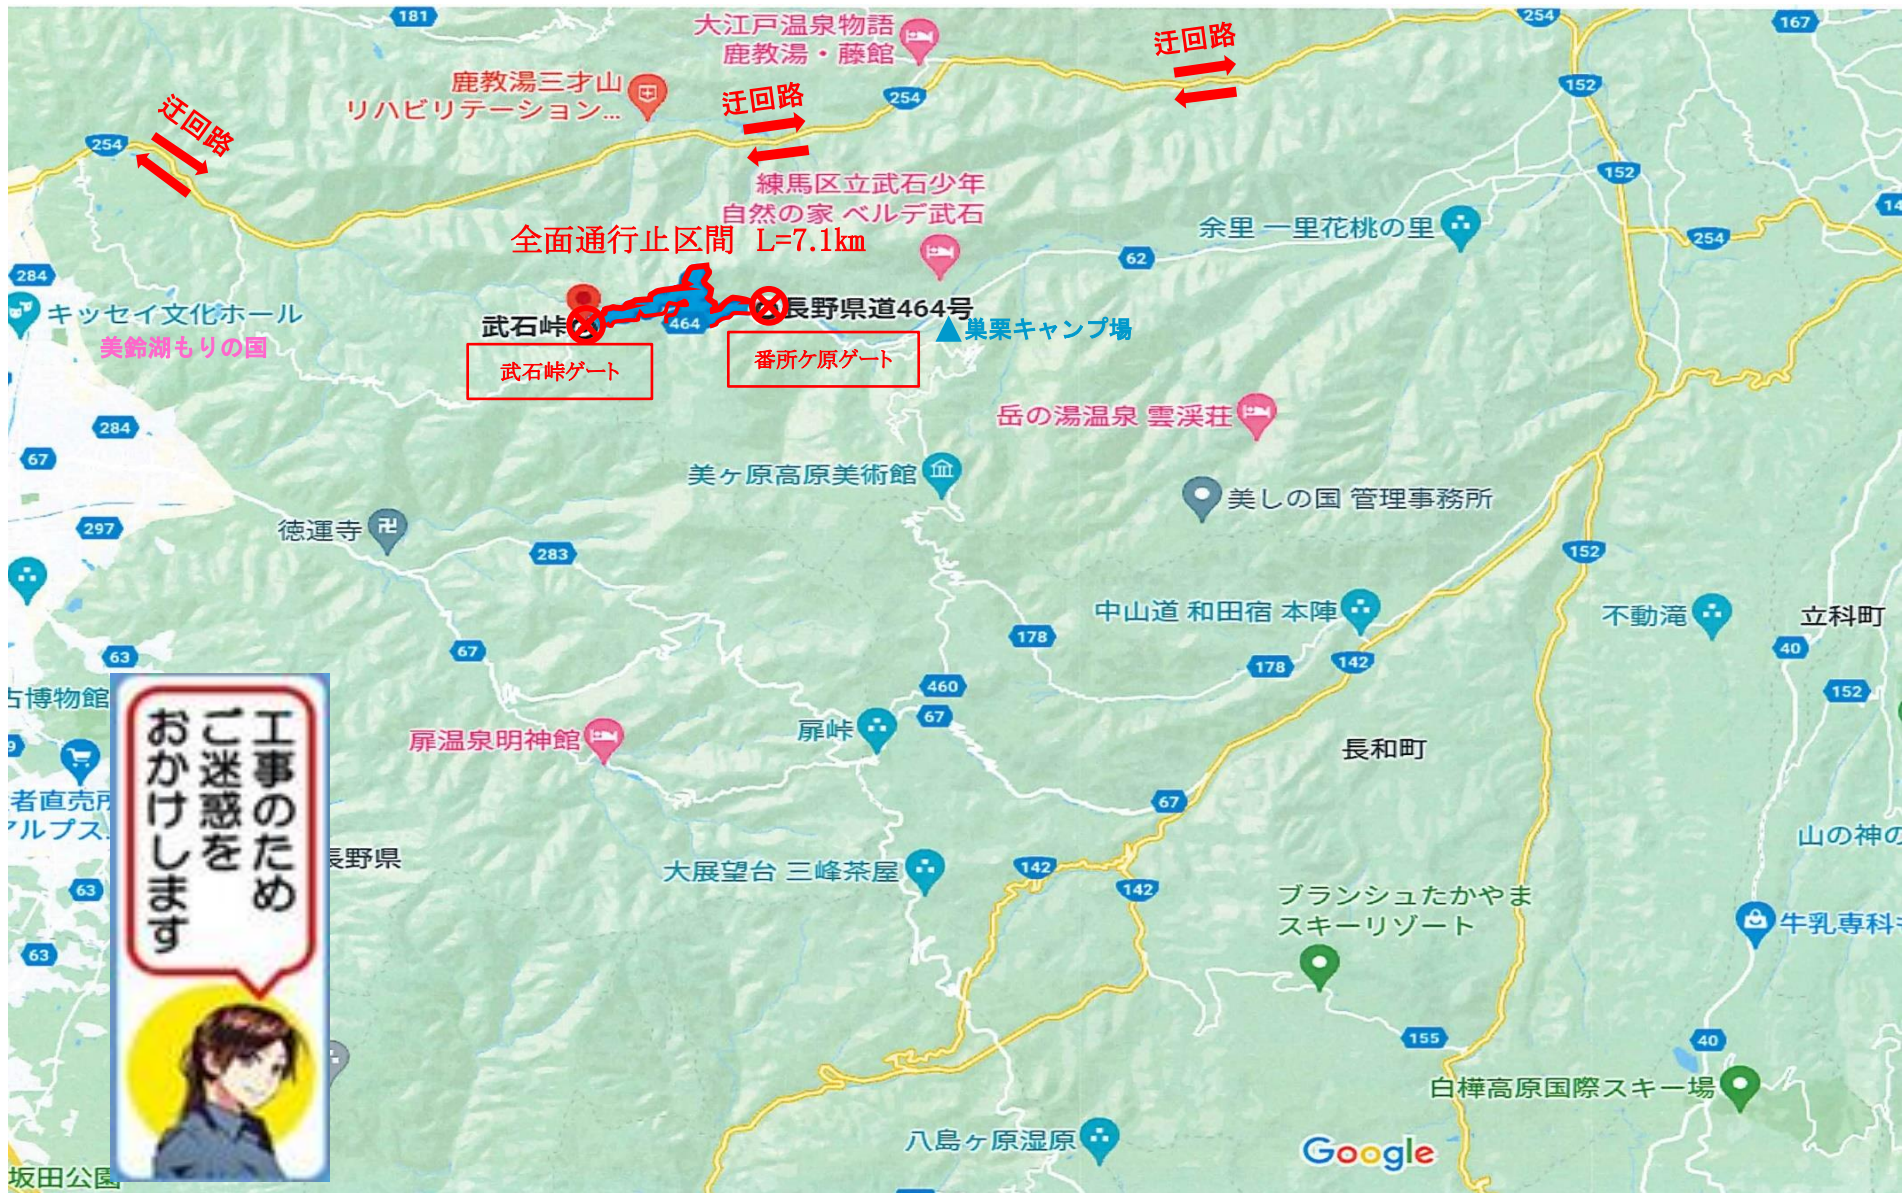

# 位置図

(主)美ヶ原公園沖線(県道62号線)

工事のため  
ご迷惑を  
おかけします